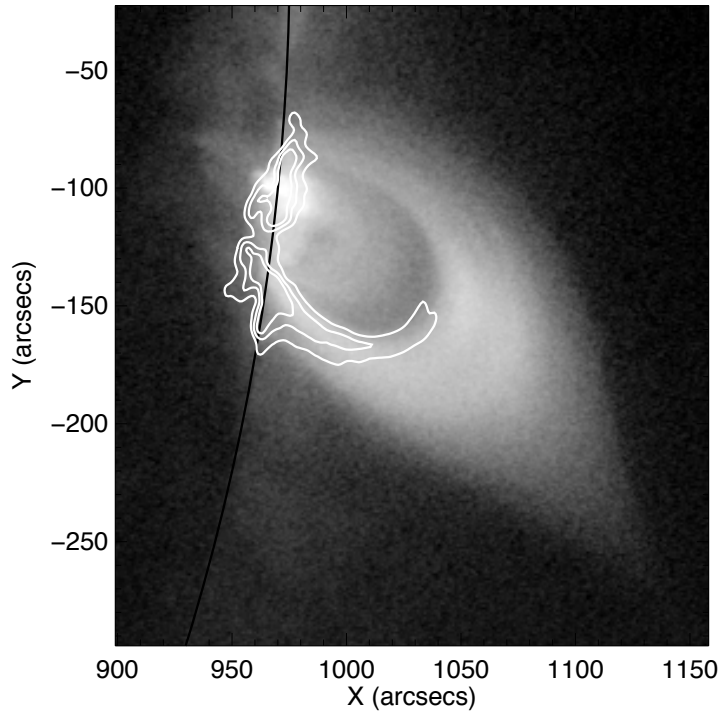

XRT C_poly 17-Dec-2006 21:13:00.387 UT

TRACE 195 17-Dec-2006 21:12:09.000 UT