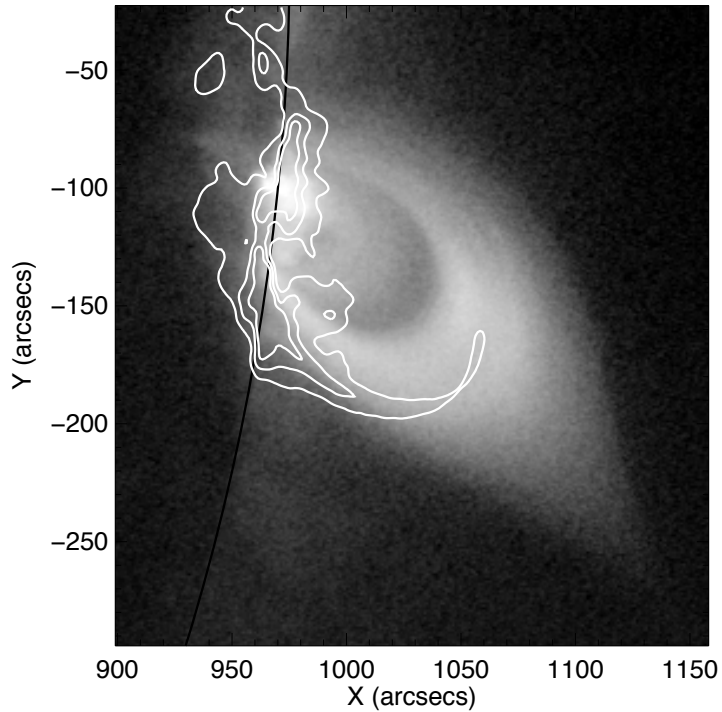

XRT C_poly 17-Dec-2006 21:13:00.387 UT

TRACE 195 18-Dec-2006 01:28:43.000 UT